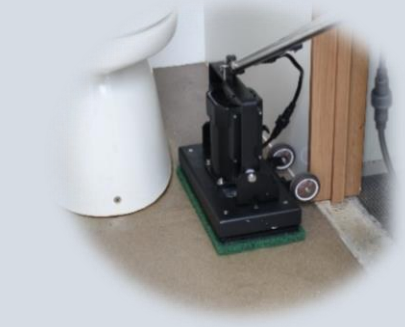

軽くてハイパワー、コンパクト設計

ハイブリットハンドル採用でさらに便利に！！

狭いトイレに

型式	minimini S	minimini L
タイプ	コードタイプ	コードタイプ
電圧	AC100V	AC100V
出力	180W	180W
消費電流	4A	4.5A
サーキットブレーカー	5A	5A
回転数(50/60Hz)	3000/3600rpm	3000/3600rpm
本体サイズ	W250×L200×H1200	W330×L240×H1200
質量	11kg	15.5kg
パッドサイズ	W260×L140	W340×L175