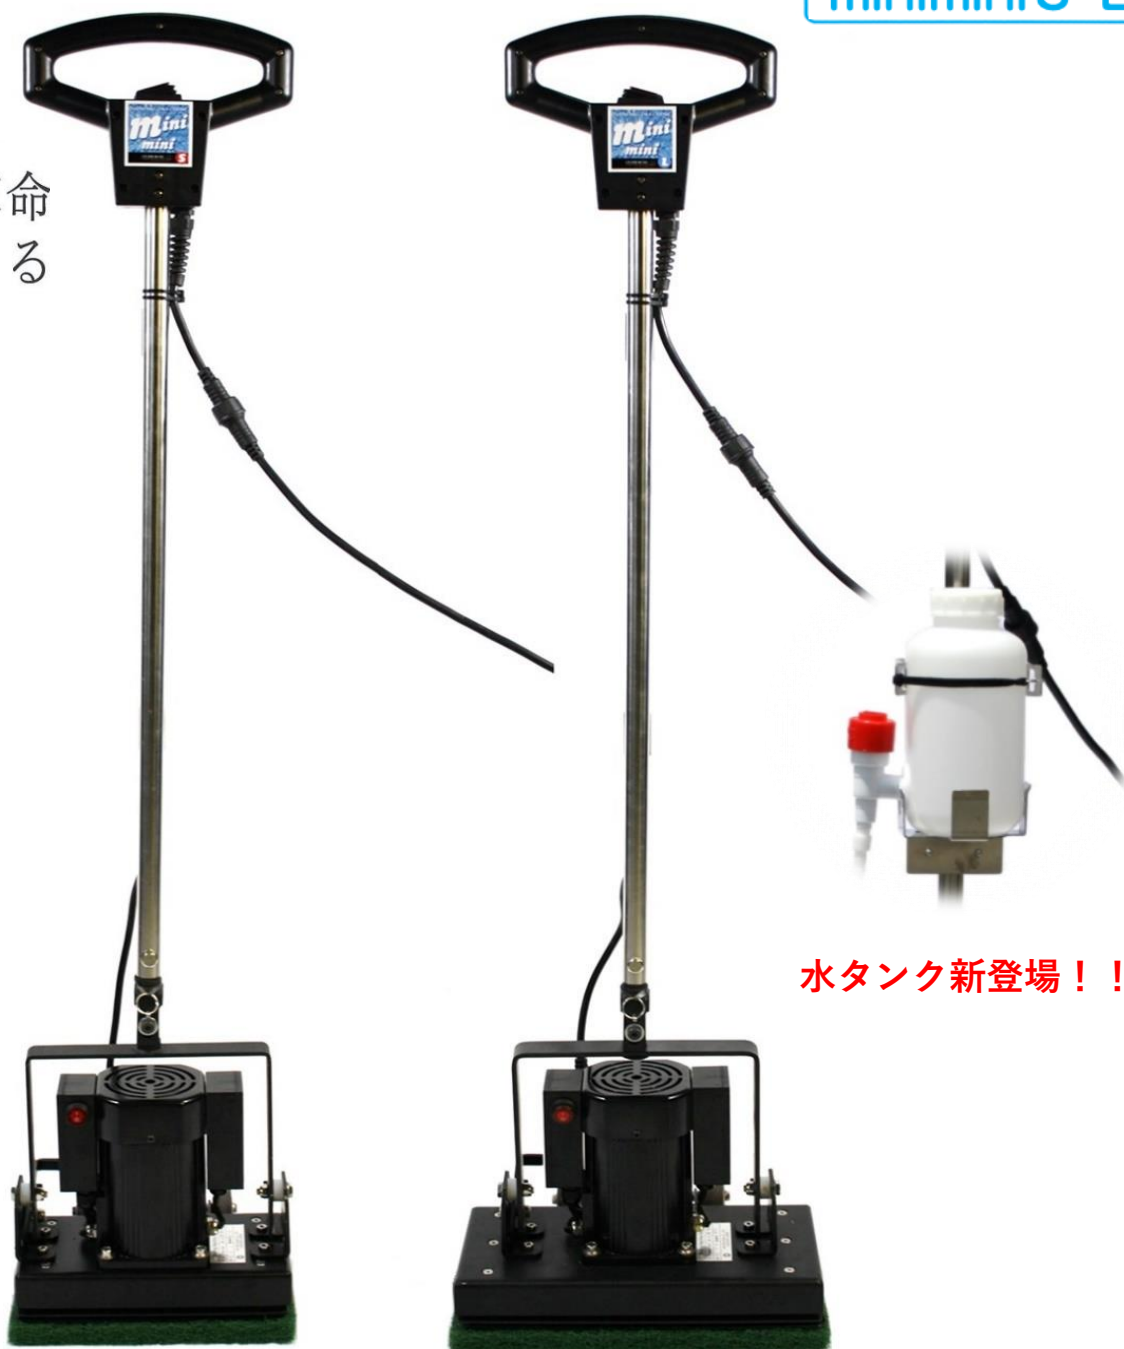

ON THE ROAD

Dont' demand Just give 2018

Beatシリーズ

minimini S・L

床面洗浄革命
ここに極まる

水タンク新登場！！

プロが拘った究極の床面洗浄マシン
清掃作業を前向きに！

Random Orbital Drive
MACHINE
ランダムオービタルマシン

軽くてハイパワー、コンパクト設計

ハイブリットハンドル採用でさらに便利に！！

狭いトイレに

型式	minimini S	minimini L
タイプ	コードタイプ	コードタイプ
電圧	AC100V	AC100V
出力	180W	180W
消費電流	4A	4.5A
サーキットブレーカー	5A	5A
回転数(50/60Hz)	3000/3600rpm	3000/3600rpm
本体サイズ	W250×L200×H1200	W330×L240×H1200
質量	11kg	15.5kg
パッドサイズ	W260×L140	W340×L175