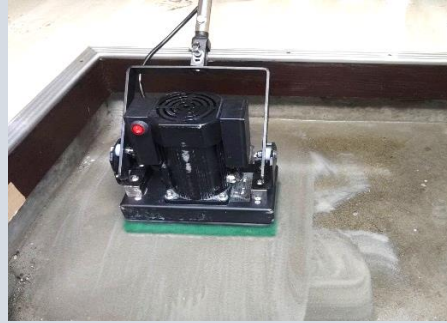

Beat シリーズ **minimini S・L**

ON THE ROAD
Don't demand Just give 2018

オンザロードビートの
ホームページはこちら

ラクに楽しく安全に！！

ハウスクリーニング最強のお供！！

玄関にも！！

※後付けオプションもございます

誰にでも使える安全性
抜群の操作性
低重心、高トルク

軽くてハイパワー、コンパクト設計

ハイブリットハンドル採用でさらに便利に！！

狭いトイレに

型式	minimini S	minimini L
タイプ	コードタイプ	コードタイプ
電圧	AC100V	AC100V
出力	180W	180W
消費電流	4A	4.5A
サーキットブレーカー	5A	5A
回転数(50/60Hz)	3000/3600rpm	3000/3600rpm
本体サイズ	W250×L200×H1200	W330×L240×H1200
質量	11kg	15.5kg
パッドサイズ	W260×L140	W340×L175

キャスター付属で持ち運び楽チン！

<https://on-the-road.co.jp>

株式会社 オンザロード

本社 〒814-0175 福岡県福岡市早良区田村4丁目3-24
TEL 092-407-3725 FAX 092-407-3756

鎌倉営業所 〒247-0056 神奈川県鎌倉市大船1175番地
小坂ビル102号室
TEL 0467-33-6428 FAX 0467-33-6129

取扱店