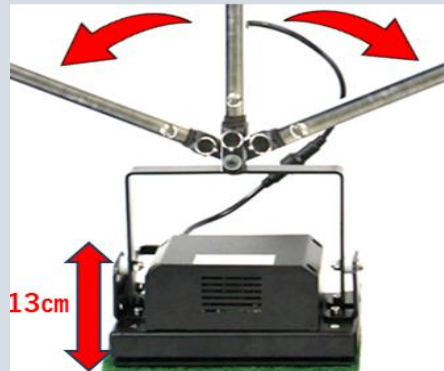

# ラクに楽しく安全に！！

現場の皆様の声にお応えしてグレードアップ！軽さと強力パワー！

剥離にも！

石床にも！！

階段にも！！！！

軽くてハイパワー、コンパクト設計 ハイブリットハンドル採用でさらに便利に！！

誰にでも使える安全  
抜群の操作性  
低重心、高トルク

※後付けオプションございます